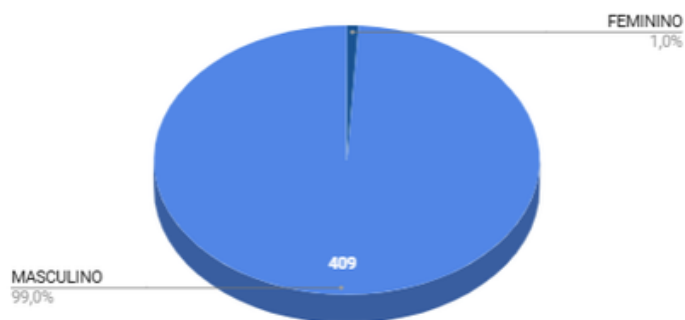

# CONFRONTOS COM RESULTADO MORTE

413  
VÍTIMAS

Vítima Mortas - Faixa Etária

**Maior** quantidade de eventos com resultado morte: **30 a 34 anos** (distinção do cenário nacional)

Vítimas Mortas - Cor

Vítimas Mortas - Gênero

Feminino: 4 vítimas

# CONFRONTOS COM RESULTADO LESÃO CORPORAL

112  
VÍTIMAS

Vítima Feridas - Faixa Etária

**Maior** quantidade de eventos com resultado lesão por faixa etária: de 18 a 24 e 25 a 29 anos (semelhança com o cenário nacional)