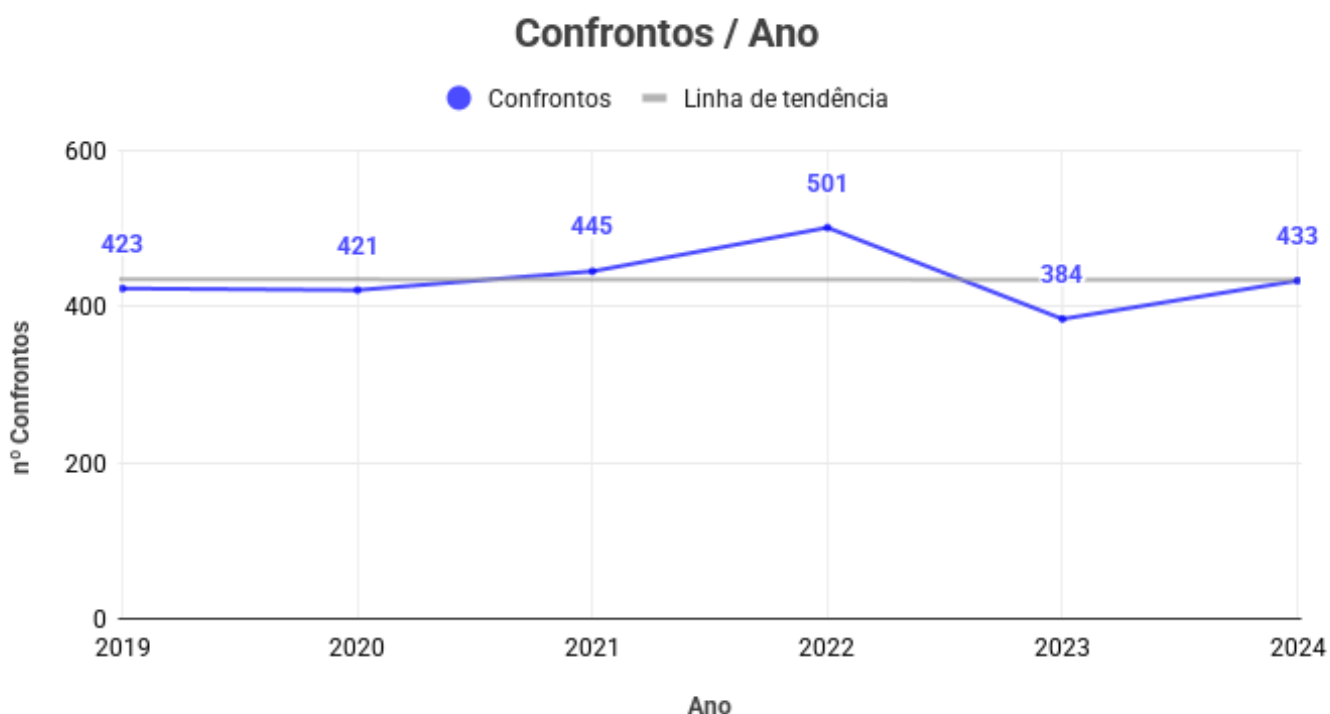

## OCORRIDOS NO ESTADO NO PARANÁ EM 2024

**MPPR**  
Ministério Público do Paraná

**GAESP**  
Grupo de Atuação Especializada  
em Segurança Pública — MPPR

Ministério Público do Paraná  
**GAECO**  
GRUPO DE ATUAÇÃO ESPECIAL DE  
COMBATE AO CRIME ORGANIZADO

# CONFRONTOS POLICIAS AO LONGO DO TEMPO

## NOTA:

Entre 2019 e 2024, o número de confrontos apresentou **oscilação**, com pico em 2022 e queda significativa em 2023, flutuação aparentemente típica do fenômeno.

# CONFRONTOS COM RESULTADO MORTE

413  
VÍTIMAS

Vítima Mortas - Faixa Etária

**Maior** quantidade de eventos com resultado morte: **30 a 34 anos** (distinção do cenário nacional)

Vítimas Mortas - Cor

Vítimas Mortas - Gênero