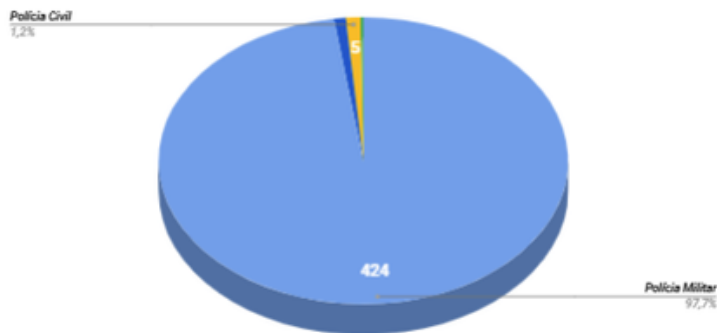

CARACTERÍSTICAS DOS CONFRONTOS

433
CONFRONTOS

Instituição Envolvida no Confronto