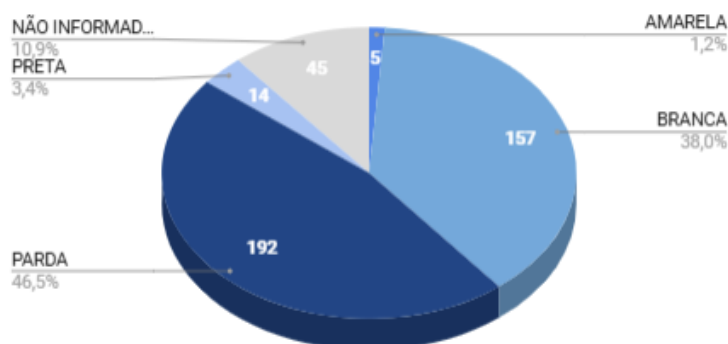

# CONFRONTOS COM RESULTADO MORTE

413  
VÍTIMAS

Vítima Mortas - Faixa Etária

**Maior** quantidade de eventos com resultado morte: **30 a 34 anos** (distinção do cenário nacional)

Vítimas Mortas - Cor

Vítimas Mortas - Gênero

# CONFRONTOS COM RESULTADO LESÃO CORPORAL

112  
VÍTIMAS

Vítima Feridas - Faixa Etária

**Maior** quantidade de eventos com resultado lesão por faixa etária: de 18 a 24 e 25 a 29 anos (semelhança com o cenário nacional)