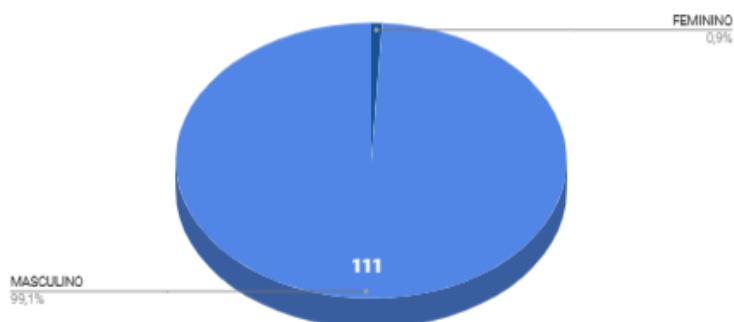

# CONFRONTOS COM RESULTADO MORTE

413  
VÍTIMAS

Vítima Mortas - Faixa Etária

**Maior** quantidade de eventos com resultado morte: **30 a 34 anos** (distinção do cenário nacional)

Vítimas Mortas - Cor

Vítimas Mortas - Gênero

# CONFRONTOS COM RESULTADO LESÃO CORPORAL

112  
VÍTIMAS

Vítima Feridas - Faixa Etária

**Maior** quantidade de eventos com resultado lesão por faixa etária: de 18 a 24 e 25 a 29 anos (semelhança com o cenário nacional)

Vítimas Feridas - Cor

Vítimas Feridas - Gênero

Feminino: 1 vítima

**Feminino** - 0,9% (1 vítima)

**Masculino** - 99,1% (111 vítimas)