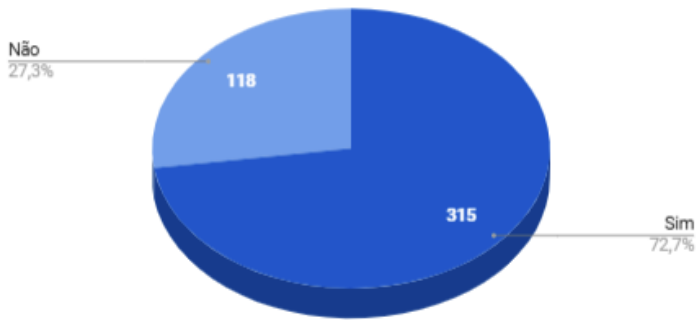

CARACTERÍSTICAS DOS CONFRONTOS

433
CONFRONTOS

Arma de Fogo na posse da Vítima