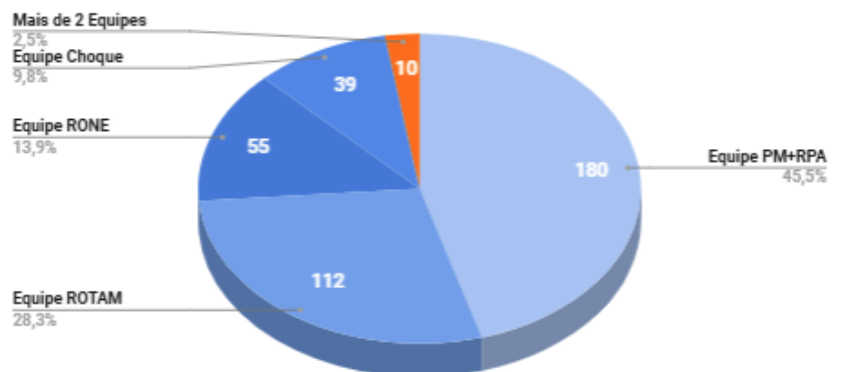

CARACTERÍSTICAS DOS CONFRONTOS

433
CONFRONTOS

Equipes PM

Total de Confrontos: 433