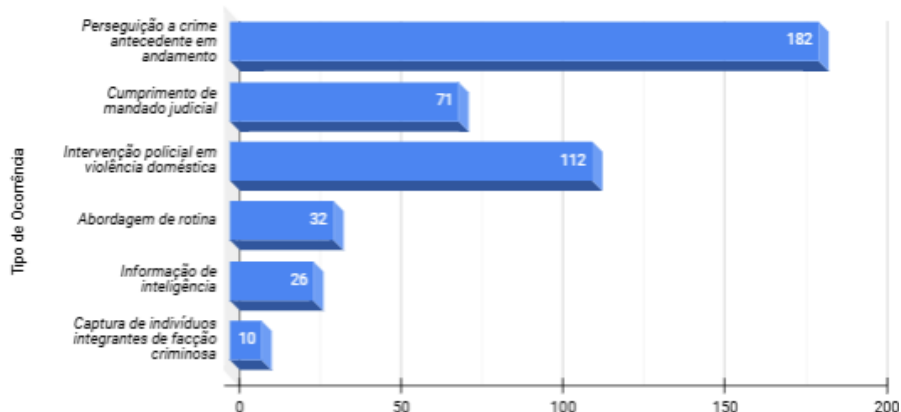

Tipo de Ocorrência Antecedente