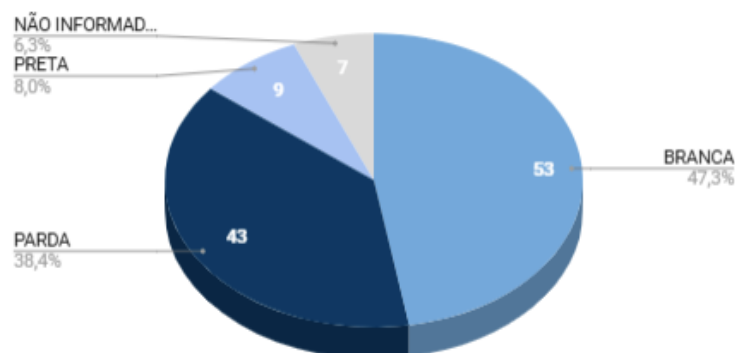

# CONFRONTOS COM RESULTADO MORTE

413  
VÍTIMAS

Vítima Mortas - Faixa Etária

**Maior** quantidade de eventos com resultado morte: **30 a 34 anos** (distinção do cenário nacional)

Vítimas Mortas - Cor

Vítimas Mortas - Gênero

# CONFRONTOS COM RESULTADO LESÃO CORPORAL

112  
VÍTIMAS

Vítima Feridas - Faixa Etária

**Maior** quantidade de eventos com resultado lesão por faixa etária: de 18 a 24 e 25 a 29 anos (semelhança com o cenário nacional)

Vítimas Feridas - Cor

Vítimas Feridas - Gênero

Feminino: 1 vítima

**Feminino** - 0,9% (1 vítima)

**Masculino** - 99,1% (111 vítimas)