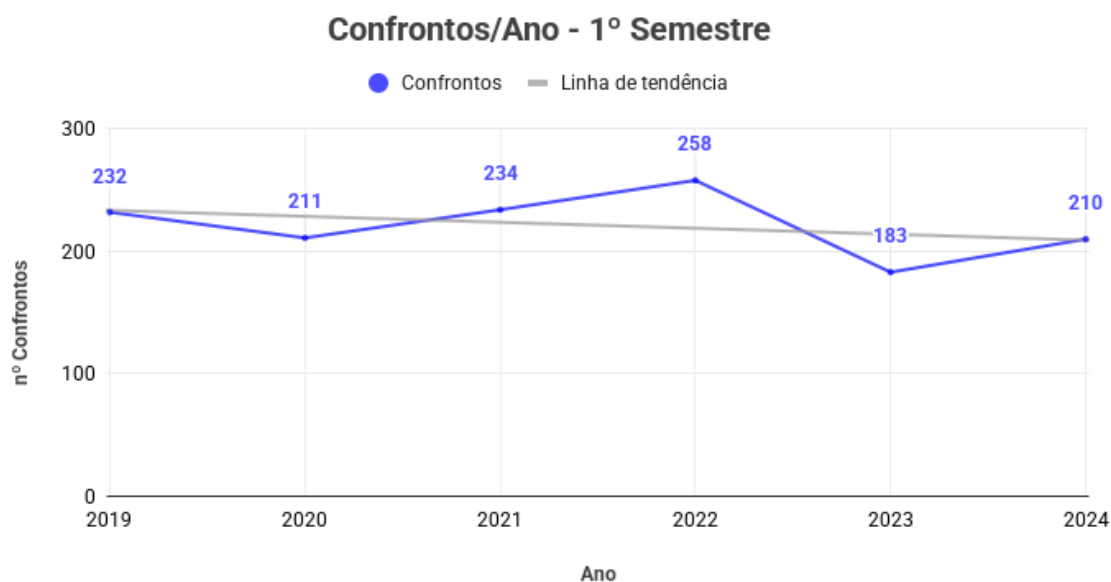

CONFRONTOS POLICIAS POR SEMESTRE

ERRATA (DADOS DOS CONFRONTOS)