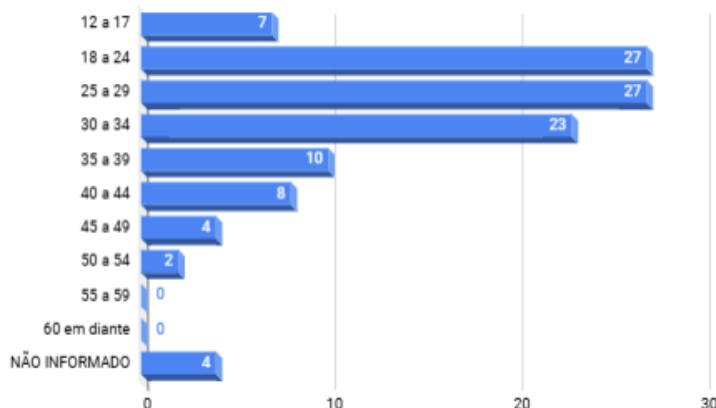

# CONFRONTOS COM RESULTADO MORTE

413  
VÍTIMAS

Vítima Mortas - Faixa Etária

**Maior** quantidade de eventos com resultado morte: **30 a 34 anos** (distinção do cenário nacional)

Vítimas Mortas - Cor

Vítimas Mortas - Gênero

# CONFRONTOS COM RESULTADO LESÃO CORPORAL

112  
VÍTIMAS

Vítima Feridas - Faixa Etária

**Maior** quantidade de eventos com resultado lesão por faixa etária: de 18 a 24 e 25 a 29 anos (semelhança com o cenário nacional)