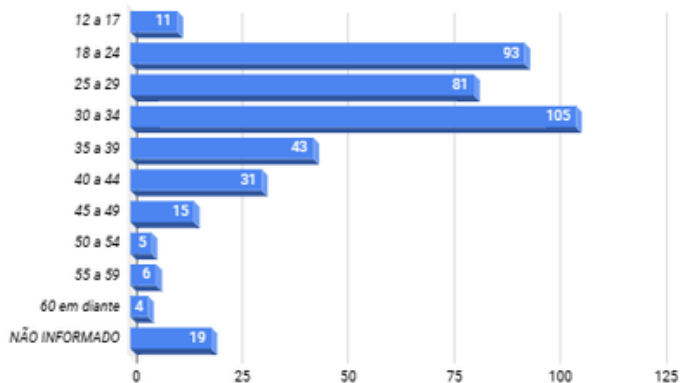

# CONFRONTOS POLICIAS POR SEMESTRE

## ERRATA (DADOS DOS CONFRONTOS)

# CONFRONTOS COM RESULTADO MORTE

413  
VÍTIMAS

Vítima Mortas - Faixa Etária

**Maior** quantidade de eventos com resultado morte: **30 a 34 anos** (distinção do cenário nacional)

Vítimas Mortas - Cor

Vítimas Mortas - Gênero